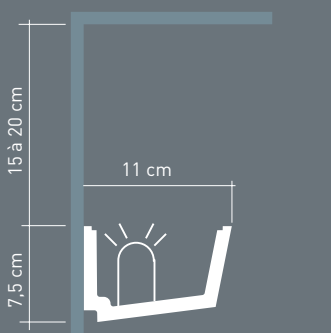

kroonlijsten voor inditecte verlichting
corniches d'éclairage indirect

C358

DESIGNED BY: J. VERGRACHT: C351, C352, C357, C358

© REGISTERED DESIGN: C351, C352