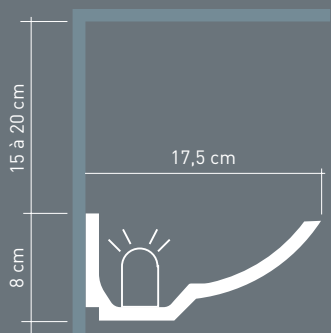

kroonlijsten voor inditecte verlichting
corniches d'éclairage indirect

C352

DESIGNED BY: J. VERGRACHT: C351, C352, C357, C358

© REGISTERED DESIGN: C351, C352