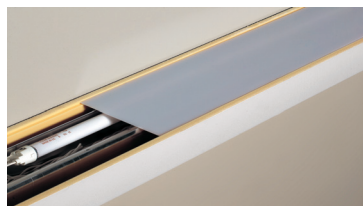

IL000-001
5 x plexi cover voor C357, L: 100 cm
5 x couvertures en plexi pour C357, L: 100 cm
IL000-002
5 x plexi cover voor C358, L: 100 cm
5 x couvertures en plexi pour C358, L: 100 cm