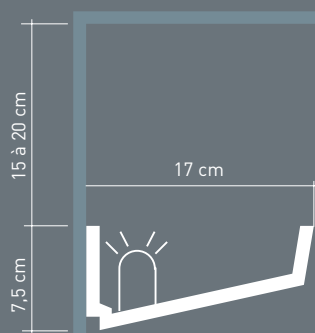

kroonlijsten voor inditecte verlichting
corniches d'éclairage indirect

C357

DESIGNED BY: J. VERGRACHT: C351, C352, C357, C358

© REGISTERED DESIGN: C351, C352