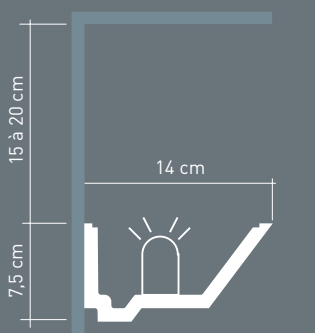

VERLICHTING
ÉCLAIRAGE