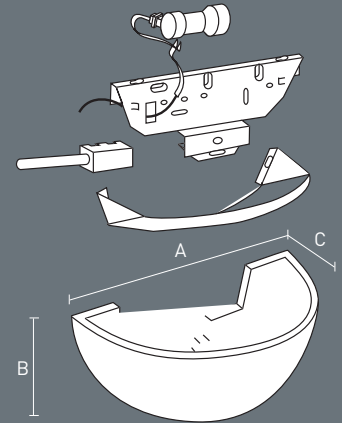

wandlampen
appliques

L504
30,5 x 15 x 15cm

L505
41 x 11,5 x 16,5cm

L509
29 x 17 x 14,5cm

L512
30,5 x 12,5 x 15,5cm

L506
39 x 15,5 x 19cm

L501
35 x 22 x 16cm

max. 60W/230V
E27

max. 15W/230V
E27

max. 60W/230V
E27

A x B x C (cm)

L506

L501

L504

VERLICHTING
ÉCLAIRAGE