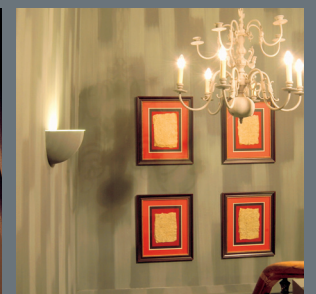

L504

VERLICHTING
ÉCLAIRAGE